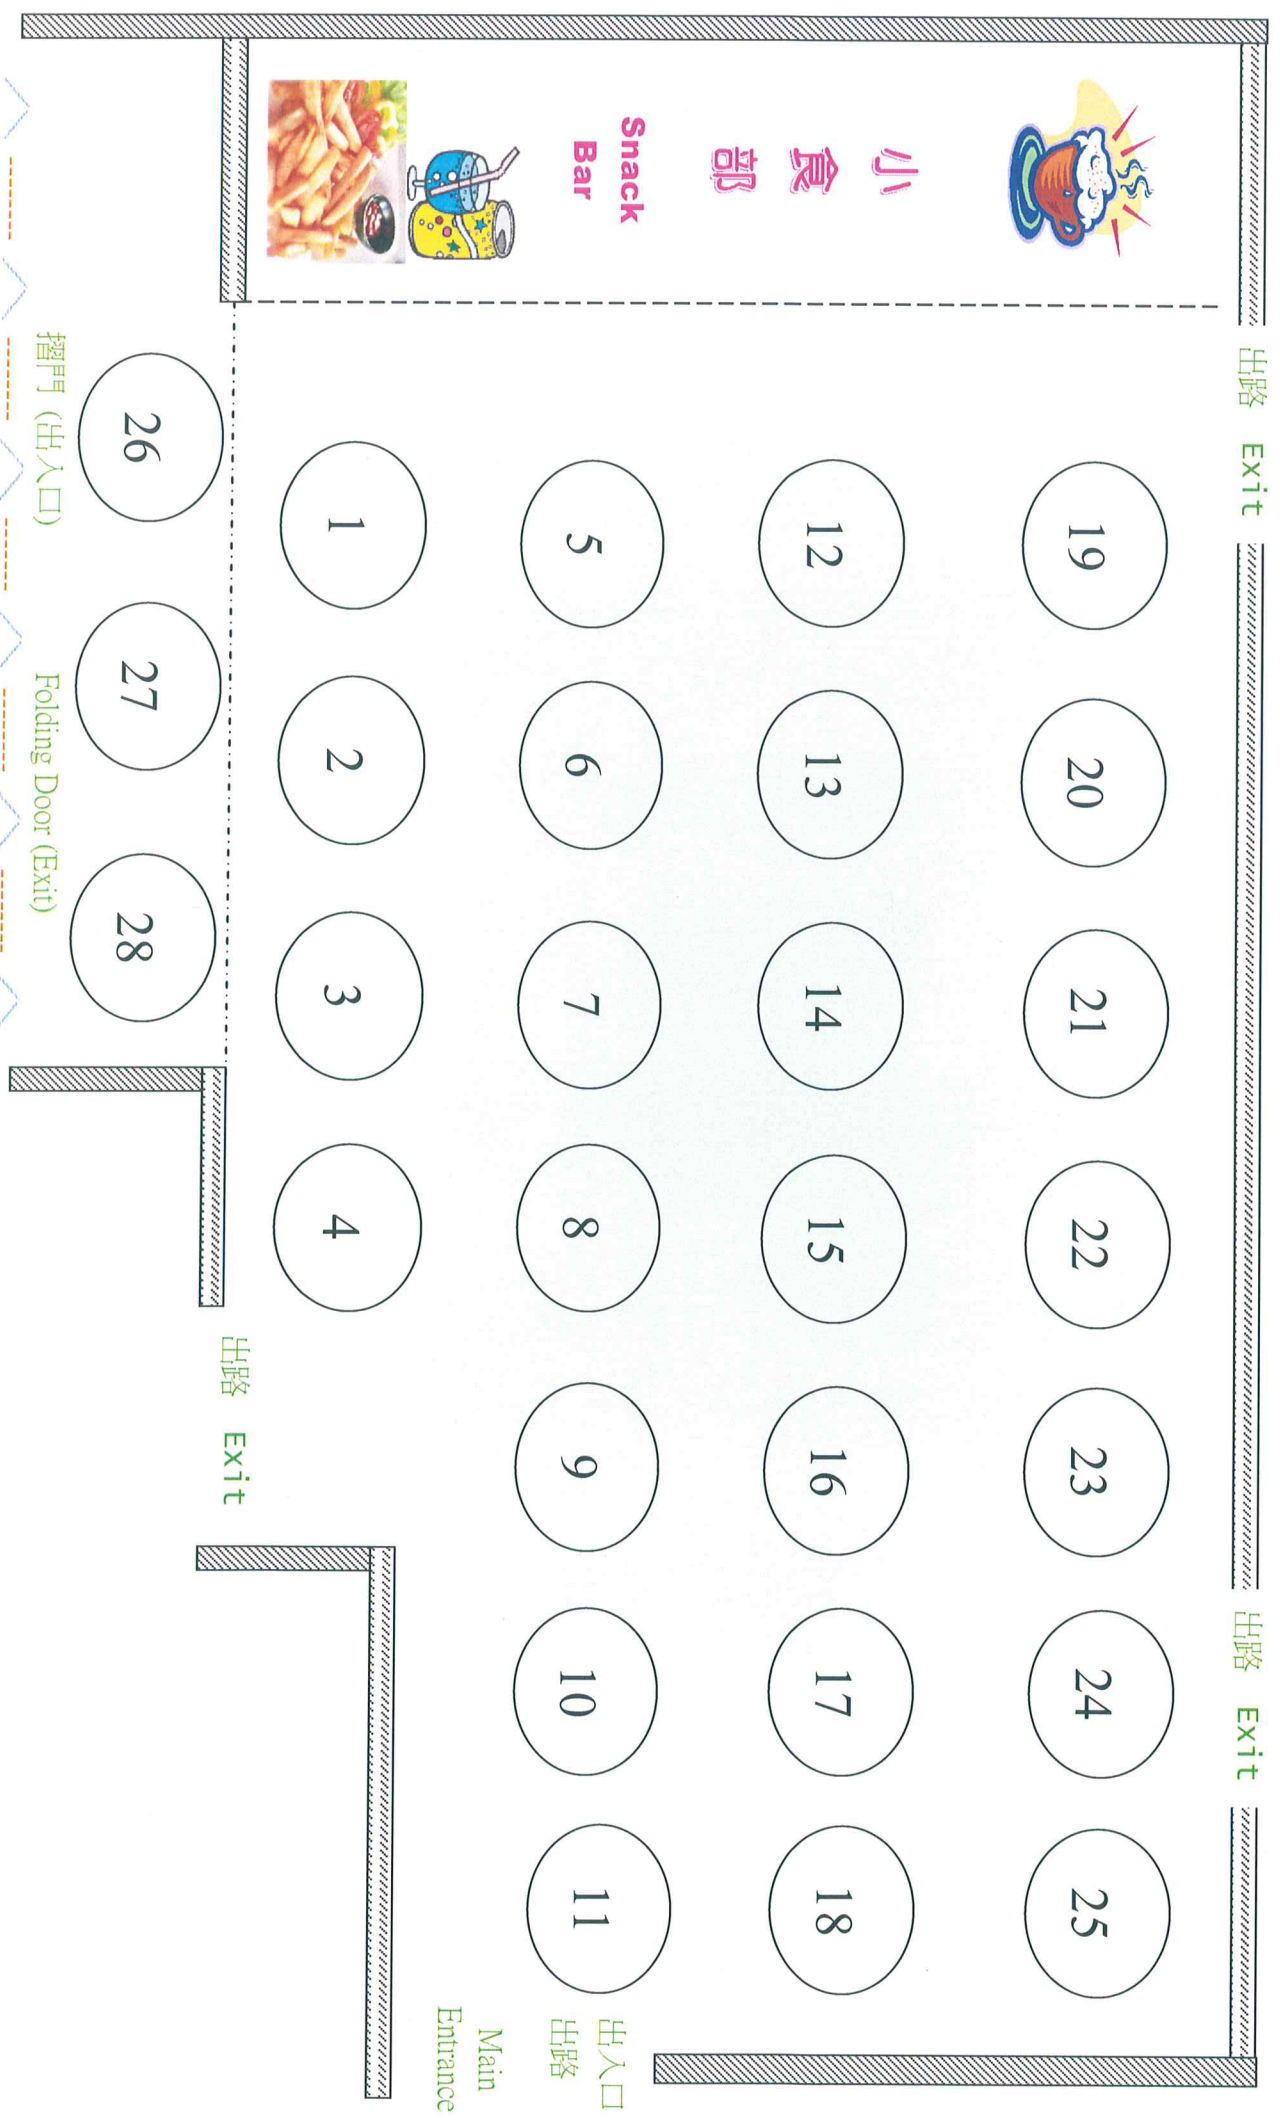

保良局賽馬會北潭涌度假營

Po Leung Kuk Jockey Club Pak Tam Chung Holiday Camp

飯堂(地下) - 平面圖 Canteen (G/F) - Layout Pan

保良局賽馬會北潭涌度假營

Po Leung Kuk Jockey Club Pak Tam Chung Holiday Camp

飯堂(二樓) – 平面圖 canteen (1/F) Layout Pan

出路 Exit

窗 Window

Window

職員櫃位 Staff Counter

飲水供應處
Drinking Water Point

出路
Exit